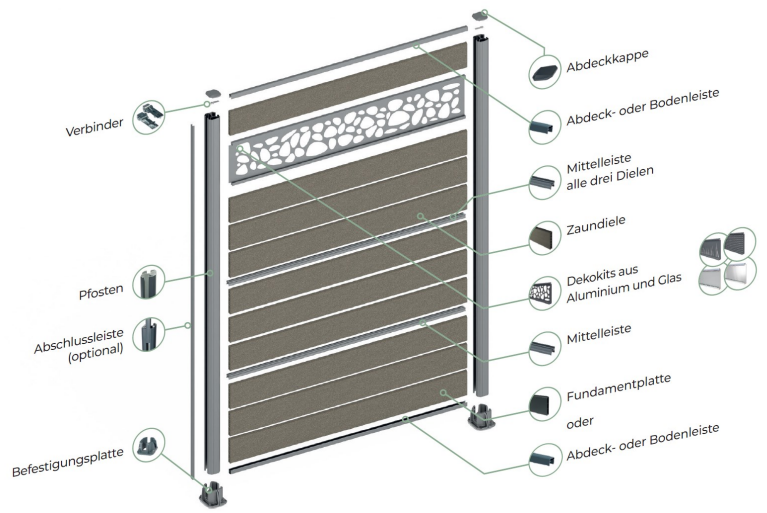

ZAUNDIELEN

	Zaundielen Aluminium sandgestrahlt	
Farbtöne	 Anthrazit	 Metall-grau
Ref.	SICLOTALU1801	SICLOTALU2001
EAN-Code	3760102972038	3701347200500

DEKORS FÜR SICHTSCHUTZZÄUNE

Dekor für Sichtschutzzäune Aluminium Sandgestrahlte Oberfläche		Gartendekor 321 x 1783			Mineralisches Dekor 321 x 1783			Urbanes Dekor 21 x 1783			Sonstige Dekors				
Anthrazit		Ref.	SIDCOR1608	SIDCOR1604	SIDCOR1612	Ref.	SIDCOR1613	SIDCOR1614	SIDCOR1616	SIDCOR1801	Ref.	SIDCOR1613	SIDCOR1614	SIDCOR1616	SIDCOR1801
		EAN-Code	3760102978412	3760102978375	3760102978450		EAN-Code	3760102978467	3760102978474	3760102978498		3760102978467	3760102978474	3760102978498	3760102972014
Metall-grau		Ref.	SIDCOR1606	SIDCOR1602	SIDCOR1610		EAN-Code	3760102978436							
		EAN-Code	3760102978399	3760102978351	3760102978436										

Dekors aus Aluminium: Höhen entsprechen 2 übereinanderliegenden Zaundielen. Können in jeder beliebigen Höhe des Sichtschutzzäuns eingefügt werden. Lassen sich leicht zwischen zwei Zaundielen einsetzen.

Dekors aus Glas: Höhen entsprechen 3 übereinanderliegenden Zaundielen. Können in jeder beliebigen Höhe des Sichtschutzzäuns eingefügt werden und müssen von zwei Leisten eingerahmt werden.

ZUBEHÖR FÜR SICHTSCHUTZZÄUNE

Zubehör für Sichtschutzzäune Sandgestrahlte Oberfläche		Windfester 3-in-1-Zaunpfosten 1260 mm	Windfester 3-in-1-Zaunpfosten 2315 mm	Zweiteilige Befestigungsplatte	Abdeckkappe	Halber Wandpfosten 1845 mm	Abdeckkappe für halben Wandpfosten	Abdeck- oder Bodenleiste 26 x 30 x 1736 mm	Mittelleiste 1736 mm	
Anthrazit		Ref.	SIPOT1405	SIPOT1406	SIPLAT1402	SICHAP1402	SIPOT1801	SICHAP1801	SILISHB1901	SILISINT1402
		EAN-Code	3760102976722	3760102976739	3760102976791	3760102976814	3760102972021	3760102972212	3701347200340	3760102976777
Metall-grau		Ref.	SIPOT1403	SIPOT1404	SIPLAT1401	SICHAP1401	SIPOT1802	SICHAP1802	SILISHB1902	SILISINT1401
		EAN-Code	3760102976708	3760102976715	3760102976784	3760102976807	3760102972052	3760102972489	3701347200357	3760102976760

Zubehör für Sichtschutzzäune Sandgestrahlte Oberfläche		Basisschiene 1797 mm	Abschlussleiste 27 x 9,5 x 1845 mm	Abstandshalter (22 Stk.)	
Anthrazit		Ref.	SICLOT1422	SIPOT1408	SIENT1801
		EAN-Code	3760102976869	3760102976838	3760102972168
Metall-grau		Ref.	SICLOT1421	SIPOT1407	SIENT2002
		EAN-Code	3760102976845	3760102976821	3701347200753

Sonstiges Zubehör		Stabilisatorenset für die Bodenleiste (2 Stk.)
Ref.		SILISCO1301
EAN-Code		3760102975510

Gartentor Aluminium Sandgestrahlte Oberfläche		Strukturiertes Gartentor 1000 x 1682 mm	Pfosten für Aluminium-Gartentor 100 x 100 x 2315 mm	
Anthrazit		Ref.	SIPORT1901	SIPORTPOT1901
		EAN-Code	3701347200432	3701347200449